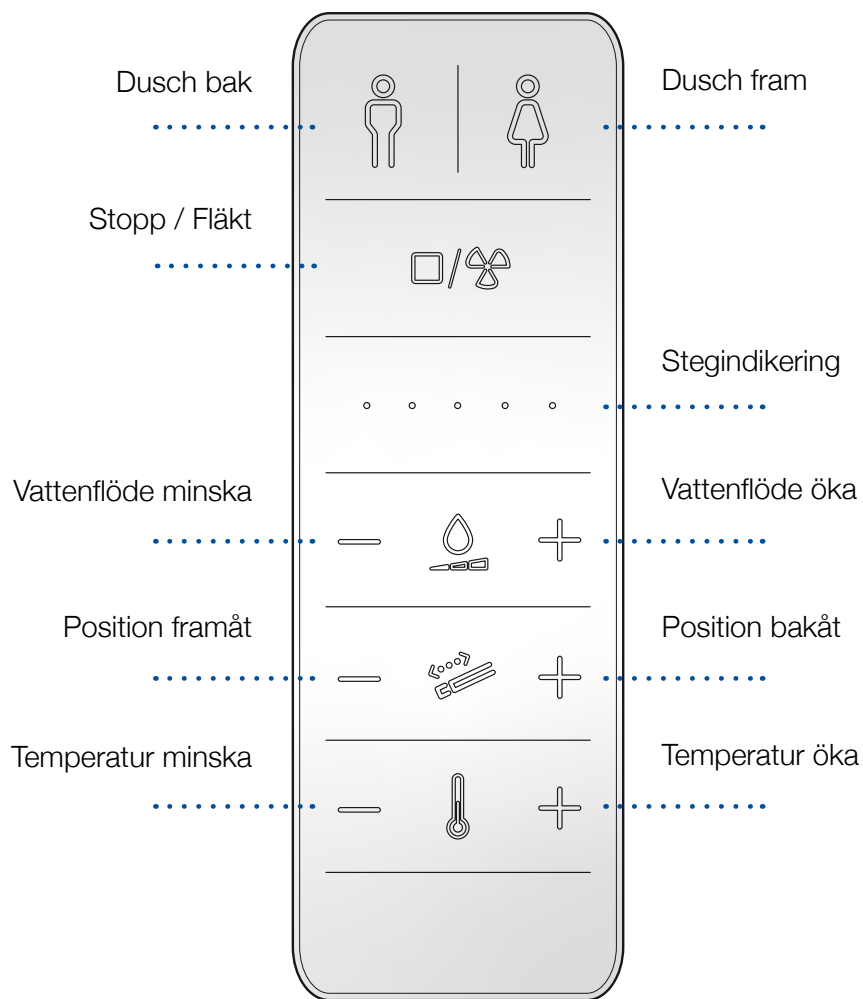

Bidé Elegant

Bidétoalett med tvätt och torkfunktion

Bidé Elegant är en komplett vägghängd toalett med tvätt och torkfunktion framtagna för att installeras i samband med nyprojektering av senior-, äldreboenden och liknande.

Bidé Elegant kombineras enkelt med den höj och sänkbara funktionen i Elevate.

Elevate med Bidé Elegant

Handkontroll

Mått