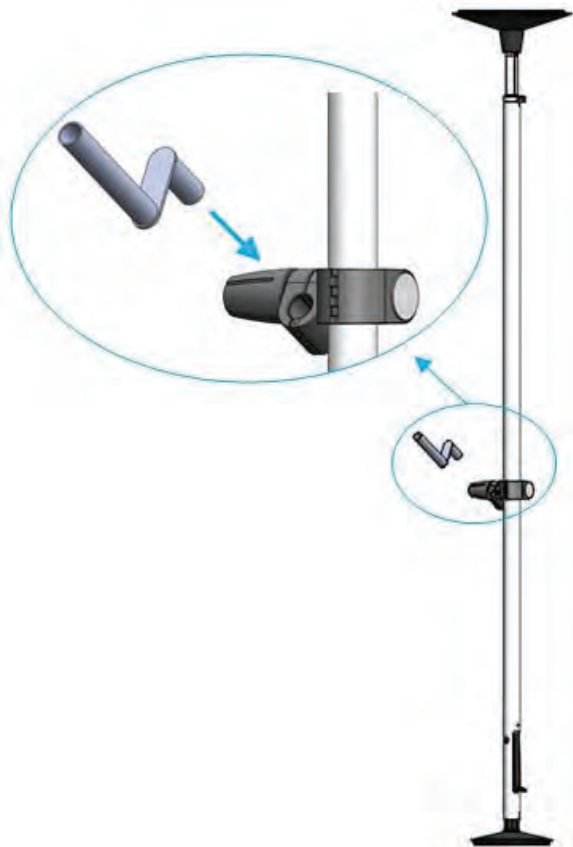

GRIPO ALU Toalettrullehållare

A

Packa upp mottagna delar och kontrollera att ingenting fattas.

Produkten ska bestå av:

- En universalkoppling
- En toalettrullehållare

Artikelnr:

35201

35198

35197

35130

35199

Benämning:

Toalettrullehållare kompl. m. universalkoppling 40/22 mm

Toalettrullehållare kompl. m. universalkoppling 22/22 mm

Toalettrullehållare, lackerad

Universalkoppling 40/22 mm

Universalkoppling 22/22 mm

B

Universalkopplingen skruvas isär i sex delar.

- C** Fäst den största klämman (2) runt Gripo-stängens. Fastställ önskad vinkel på hållaren genom att vrida den minsta klämman (4) i förhållande till taggbrickan (3). Montera därefter ihop universalkopplingen i motsatt ordning som i punkt B.