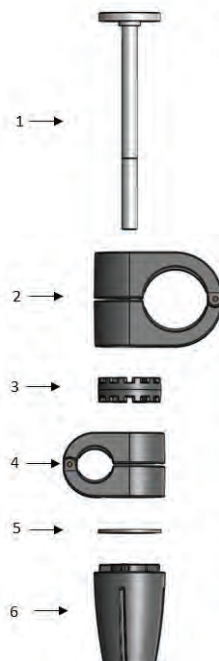

GRIPO ALU Toalettrullehållare

A

Packa upp mottagna delar och kontrollera att ingenting fattas.

Produkten ska bestå av:

- En universalkoppling
- En toalettrullehållare

Artikelnr:

35201

35198

35197

35130

35199

Benämning:

Toalettrullehållare kompl. m. universalkoppling 40/22 mm

Toalettrullehållare kompl. m. universalkoppling 22/22 mm

Toalettrullehållare, lackerad

Universalkoppling 40/22 mm

Universalkoppling 22/22 mm

B

Universalkopplingen skruvas isär i sex delar.

- C** Fäst den största klämman (2) runt Gripo-stängens. Fastställ önskad vinkel på hållaren genom att vrida den minsta klämman (4) i förhållande till taggbrickan (3). Montera därefter ihop universalkopplingen i motsatt ordning som i punkt B.

- D** Skjut sedan toaletttrullehållaren på plats i den minsta klämman (4). Dra åt universalkopplingen ordentligt.

E Hållaren kan monteras på flera sätt.

Beställ universalkoppling beroende på placering, då de levereras med olika storlek på klämmorna.