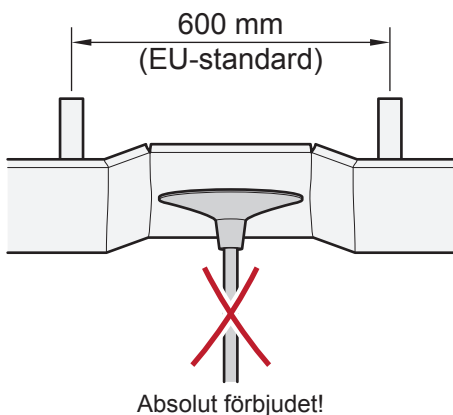

# Montering av GRIPO ALU mot tak

**Gripo Alu** är konstruerad för takhöjder mellan 210 och 300 cm. Det finns även varianter för takhöjder lägre än 210 cm, och takhöjder upp till 320 cm.

**Gripo Alu** pressar med en kraft motsvarande 100 kg mot tak och 100 kg mot

golvet. Det är därför viktigt att Gripo-stängens placeras rätt i förhållande till takets konstruktion och reglarnas placering.

Vi rekommenderar att använda **Stor takplatta** (art.nr. 35 153) där man är osäker på takets konstruktion och reglarnas placering.