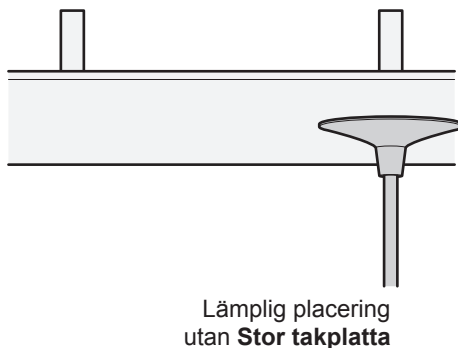

# Montering av GRIPO ALU mot tak

**Gripo Alu** är konstruerad för takhöjder mellan 210 och 300 cm. Det finns även varianter för takhöjder lägre än 210 cm, och takhöjder upp till 320 cm.

**Gripo Alu** pressar med en kraft motsvarande 100 kg mot tak och 100 kg mot

golvet. Det är därför viktigt att Gripo-stängens placeras rätt i förhållande till takets konstruktion och reglarnas placering.

Vi rekommenderar att använda **Stor takplatta** (art.nr. 35 153) där man är osäker på takets konstruktion och reglarnas placering.