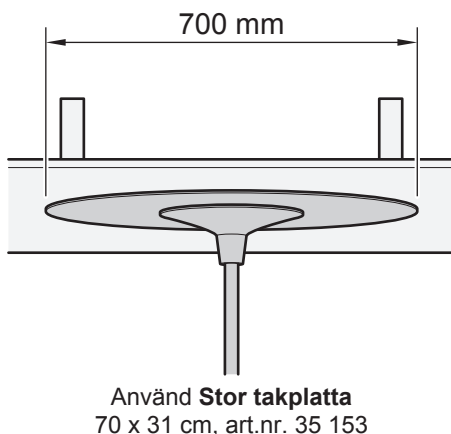

# Montering av GRIPO ALU mot tak

**Gripo Alu** är konstruerad för takhöjder mellan 210 och 300 cm. Det finns även varianter för takhöjder lägre än 210 cm, och takhöjder upp till 320 cm.

**Gripo Alu** pressar med en kraft motsvarande 100 kg mot tak och 100 kg mot

golvet. Det är därför viktigt att Gripo-stängens placeras rätt i förhållande till takets konstruktion och reglarnas placering.

Vi rekommenderar att använda **Stor takplatta** (art.nr. 35 153) där man är osäker på takets konstruktion och reglarnas placering.