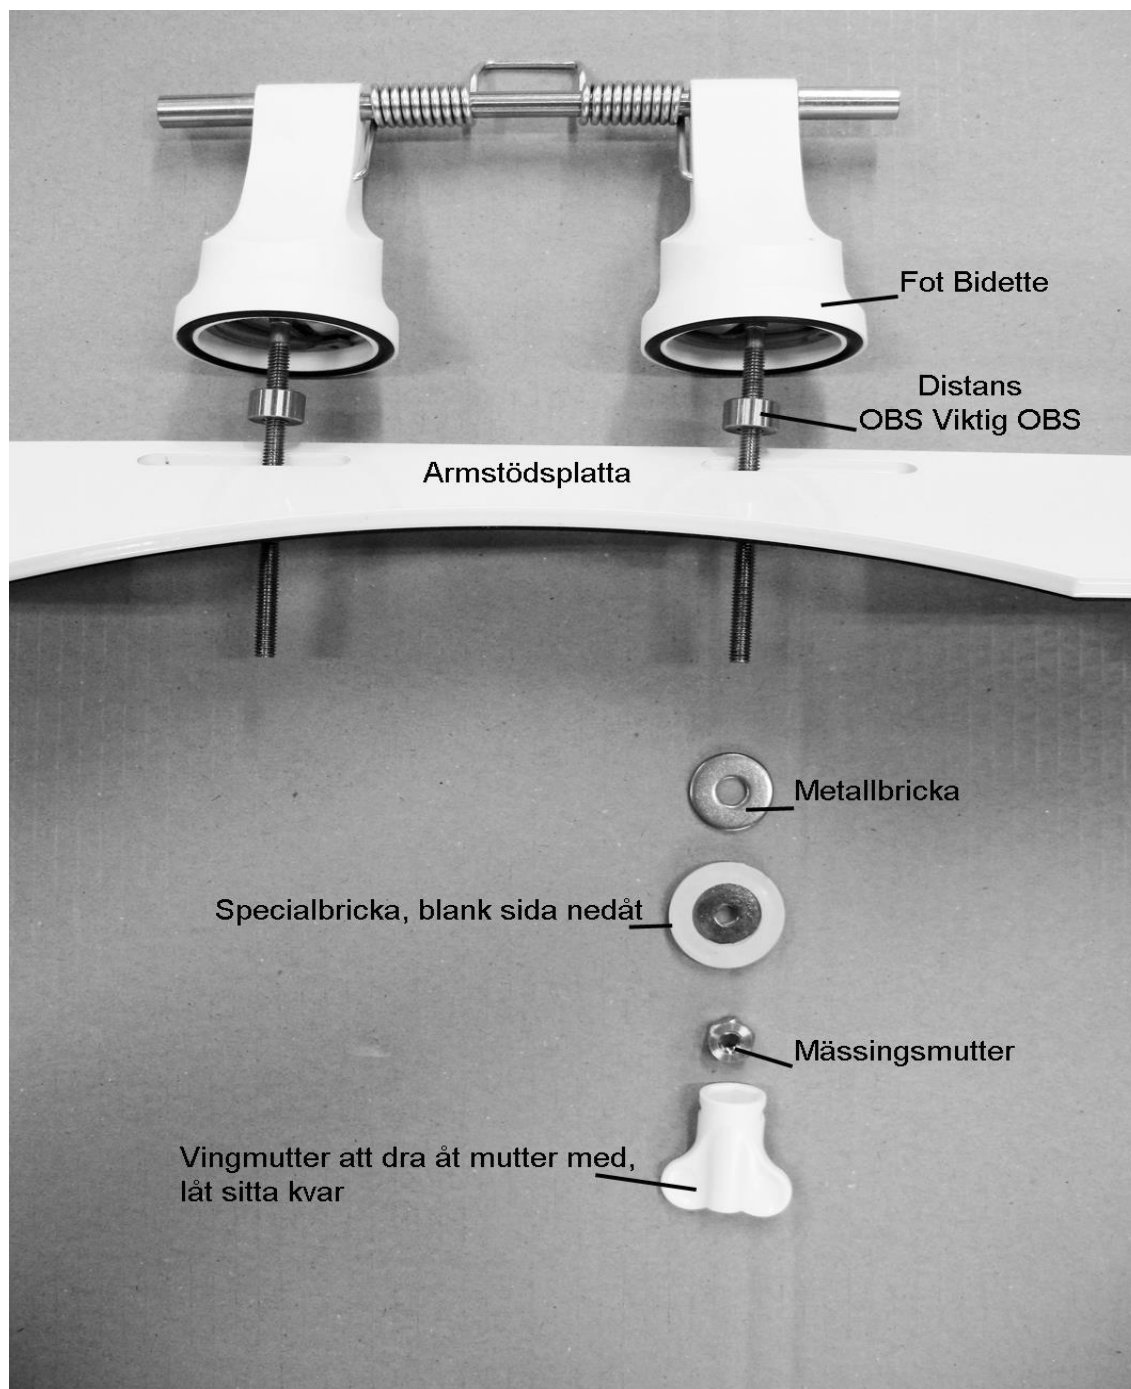

Montering av Svan Grip armstöd på Nya Bidette-R3-M3-P12

2013-05-17

Montera armstödet enligt bilden. Viktigt att alla delar monteras.

Avsluta monteringen med att dra åt vingmuttrarna hårt.

Max belastning på armstöden är 120 kg tillsammans (60 kg/armstöd)

Montering av Svan Grip armstöd på äldre Svan Bidette

2013-08-20

Montera armstödet enligt bilden. Viktigt att alla delar monteras.

OBS Plastkon måste vara försedd med Metallmutter OBS

Avsluta monteringen med att dra åt vingmuttrarna hårt.