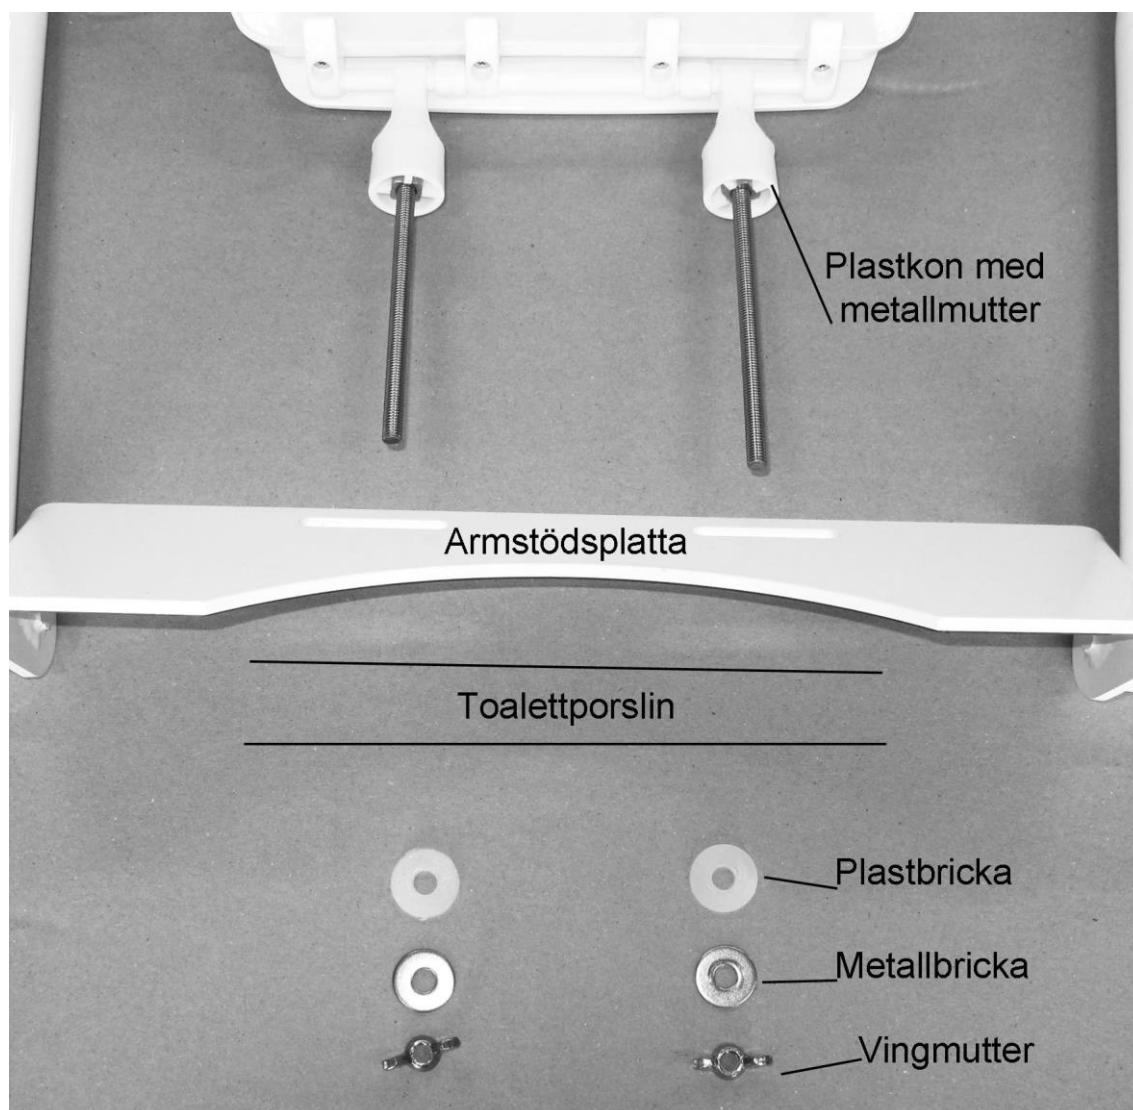

Montering av Svan Grip armstöd på äldre Svan Bidette

2013-08-20

Montera armstödet enligt bilden. Viktigt att alla delar monteras.

OBS Plastkon måste vara försedd med Metallmutter OBS

Avsluta monteringen med att dra åt vingmuttrarna hårt.

Max belastning på armstöden är 120 kg tillsammans (60 kg/armstöd)

Svan Care AB. www.svancare.se info@svancare.se tel 0240-10102