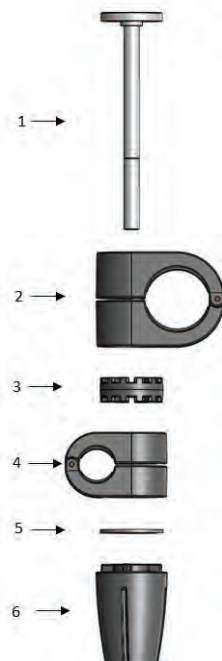

GRIPO ALU

Kombigrepp

A

Packa upp mottagna delar och kontrollera att ingenting fattas.

Produkten ska bestå av:
- Två universalkopplingar
- Ett kombigrepp

B

Universalkopplingen skruvas isär i sex delar.

Artikelnr:
35208

Benämning:
Kombigrepp kompl. med 2 st universalkopplingar

- C** Fäst den största klämman (2) runt Gripo-stängens. Montera därefter ihop universalkopplingen i motsatt ordning som i punkt B. Den minsta klämman (4) sätts 90° i förhållande till den andra (2).

- D** Skjut därefter kombigreppet på universalkopplingarna. Ställ in tillbehöret i önskad höjd och spänn åt ordentligt.

Kontrollera att universal-
kopplingarna är tillräckligt
åtdragna, så att stången
inte vrider sig eller lossnar
vid användning.