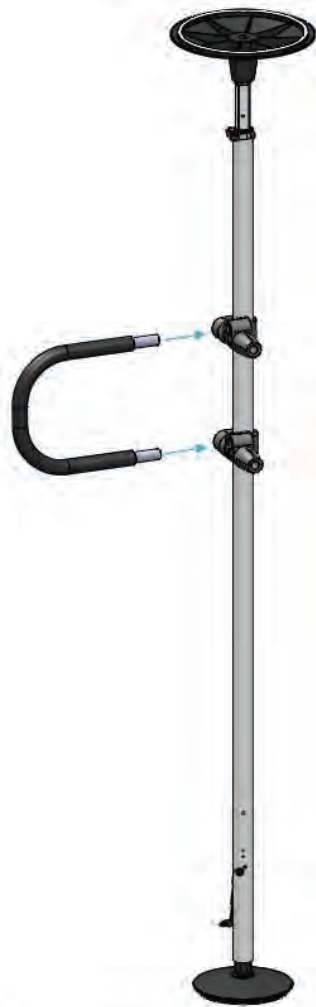

GRIPO ALU

Kombigrepp

A

Packa upp mottagna delar och kontrollera att ingenting fattas.

Produkten ska bestå av:
- Två universalkopplingar
- Ett kombigrepp

B

Universalkopplingen skruvas isär i sex delar.

Artikelnr:
35208

Benämning:
Kombigrepp kompl. med 2 st universalkopplingar

- C** Fäst den största klämman (2) runt Gripo-stängens. Montera därefter ihop universalkopplingen i motsatt ordning som i punkt B. Den minsta klämman (4) sätts 90° i förhållande till den andra (2).

- D** Skjut därefter kombigreppet på universalkopplingarna. Ställ in tillbehöret i önskad höjd och spänn åt ordentligt.

Kontrollera att universal-
kopplingarna är tillräckligt
åtdragna, så att stången
inte vrider sig eller lossnar
vid användning.