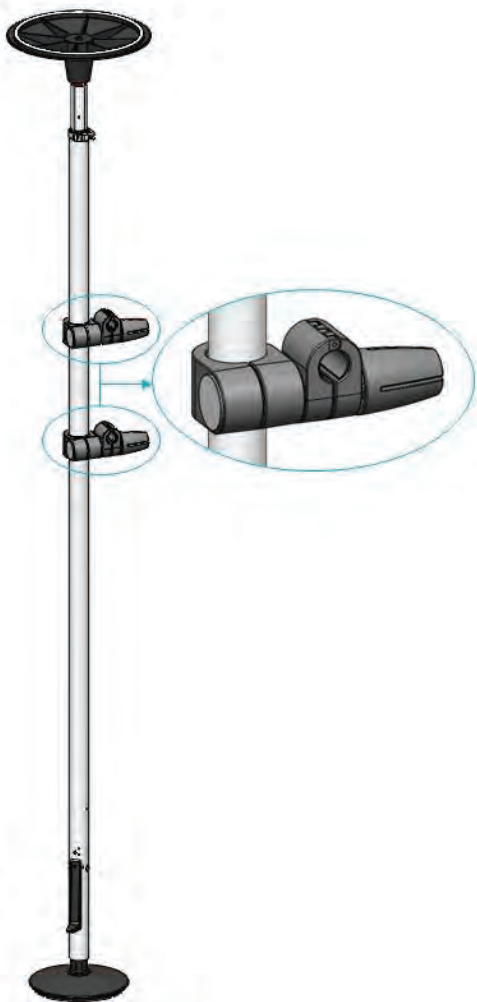

GRIPO ALU

Kombigrepp

A

Packa upp mottagna delar och kontrollera att ingenting fattas.

Produkten ska bestå av:
- Två universalkopplingar
- Ett kombigrepp

B

Universalkopplingen skruvas isär i sex delar.

Artikelnr:
35208

Benämning:
Kombigrepp kompl. med 2 st universalkopplingar

- C** Fäst den största klämman (2) runt Gripo-stängens. Montera därefter ihop universalkopplingen i motsatt ordning som i punkt B. Den minsta klämman (4) sätts 90° i förhållande till den andra (2).

- D** Skjut därefter kombigreppet på universalkopplingarna. Ställ in tillbehöret i önskad höjd och spänn åt ordentligt.

Kontrollera att universal-
kopplingarna är tillräckligt
åtdragna, så att stången
inte vrider sig eller lossnar
vid användning.