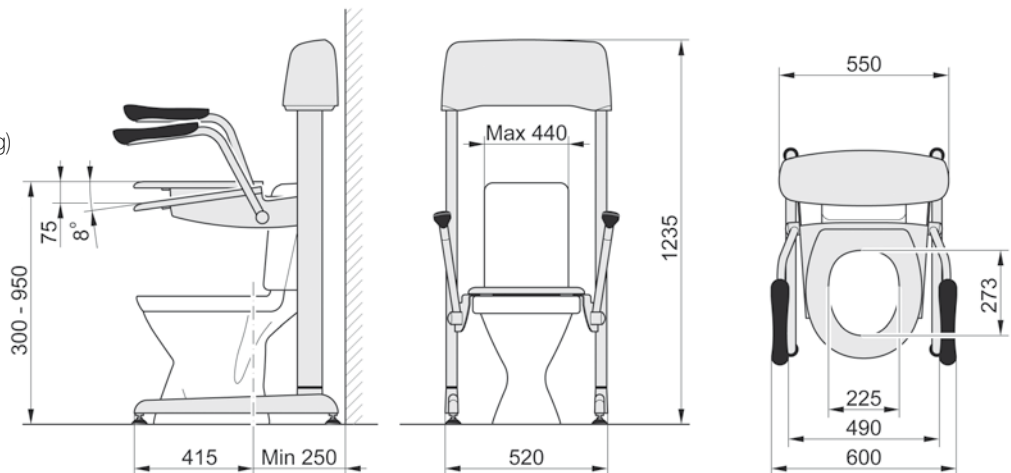

Kan kombineras med:

- Bidette
- Gripo Alu