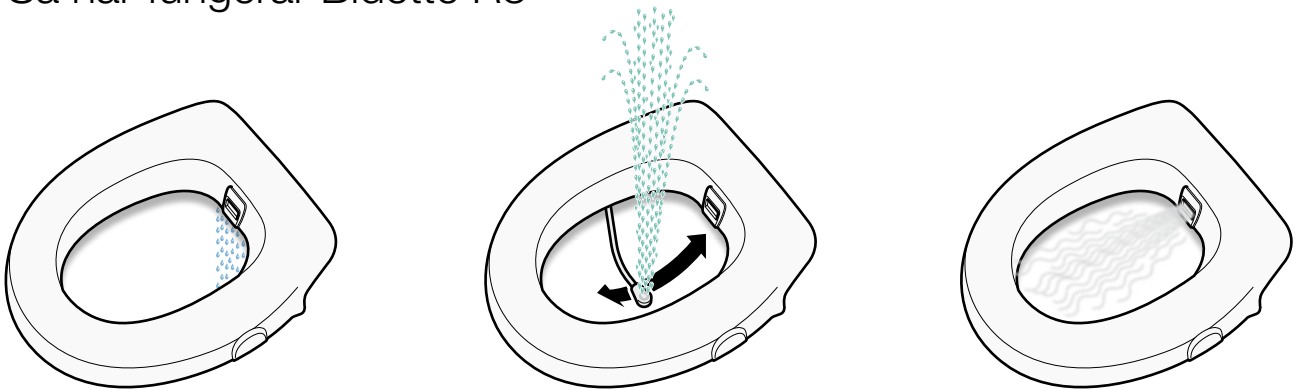

Därför väljer användarna Bidette

Bidette är en lättanvänd och väldesignad bidétillsats för personer som behöver hjälp med intimhygien vid toalettbesök. Bidette har den unika fördelen att vattenstrålen kommer underifrån, med en pendlande rörelse, något som garanterar skonsam och effektiv rengöring för både män, kvinnor och barn. Bidette monteras direkt på den befintliga toalettstolen och är därefter mycket enkel att använda, sköta och hålla ren.

Lätt att hålla ren

Bidette är mycket lätt att hålla ren. Duschmunstycket ligger skyddat under toaletsitsens kant när den inte används. Dessutom kan delar plockas isär vid rengöring.

Ytterligare fördelar

BIDETTE R3 MED HANDKONTROLL TRIPPEL
OCH TILLBEHÖR ARMSTÖD

Bidette R3

Automatisk Bidette med torkfunktion

Vår automatiska Bidette R3 är en genomtänkt och mycket lättanvänd lösning för människor som behöver ett hjälpmedel för att bli rena och torra efter ett toalettbesök. Bidette R3 är utrustad med tvätt- och torkfunktion som kan anpassas vid behov. Bidetten styrs av en pedagogisk handkontroll.

BIDETTE R3, ART. NR. 11 122
 BIDETTE R3 MED ARMSTÖD, ART. NR. 11 124

Så här fungerar Bidette R3

1. Spolar bort kallt vatten

2. Duschar rent

3. Torkar torrt

Ingår i Bidette R3:

- Sits, 65 mm hög
- Duscharm
- Termostatblandare med vattenslang
- Fläkthuset R3 med luftslang
- Handkontroll Trippel
- Sittvakt