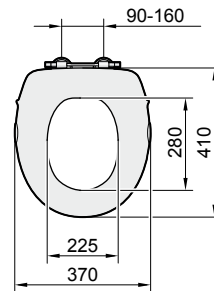

Alternativ för styrning:

- Handkontroll Trippel (standard), fungerar bra även för synsvaga
- Handkontroll Singel, anges vid beställning