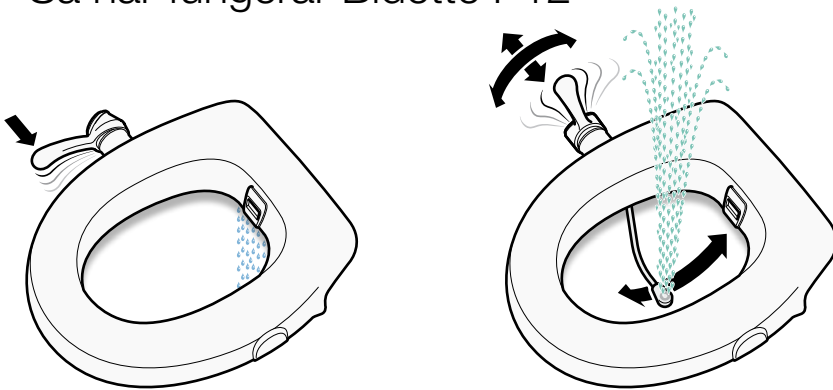

Så här fungerar Bidette P12

1. Spola bort kallt vatten

2. Duscha rent

Ingår i Bidette M3:

- Sits, 65 mm hög
- Duschhandtag
- Termostatblandare med vattenslang