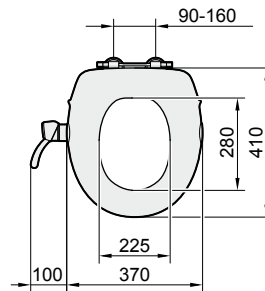

BIDETTE P12, HÖ. ART. NR. 11 131
 BIDETTE P12, HÖ. MED ARMSTÖD, ART. NR. 11 133
 BIDETTE P12, VÅ. ART. NR. 11 136
 BIDETTE P12, VÅ. MED ARMSTÖD, ART. NR. 11 138

Så här fungerar Bidette P12

1. Spola bort kallt vatten

2. Duscha rent

Ingår i Bidette M3:

- Sits, 65 mm hög
- Duschhandtag
- Termostatblandare med vattenslang

Kan kombineras med:

- Lift
- Balance
- Gripo Alu

Tillbehör:

Art. nr. 11 401
 Innermått 490 mm
 Yttermått 600 mm

Art. nr. 10 399

Art. nr. 11 277
 B. 155 mm, L. 260 mm