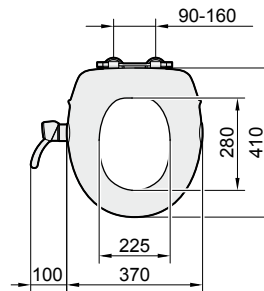

BIDETTE M3 MED TILLBEHÖR ARMSTÖD

Bidette M3

Manuell Bidette med torkfunktion

Bidette M3 är ett lättanvänt hjälpmedel för människor som behöver hjälp med intimhygien efter ett toalettbesök. Strålen styr användaren med ett ergonomiskt och lättillgängligt handtag som sitter på valfri sida om toalettens sittring. Torkluften startas med en separat knapp.

- Sits, 65 mm hög
- Duschhandtag
- Termostatblandare med vattenslang
- Fläkthus M3 med luftslang
- Startknapp fläkt

Kan kombineras med:

- Lift
- Balance
- Gripo Alu

Tillbehör:

Art. nr. 11 401
 Innermått 490 mm
 Ytermått 600 mm

Art. nr. 10 399

Art. nr. 11 277
 B. 155 mm, L. 260 mm